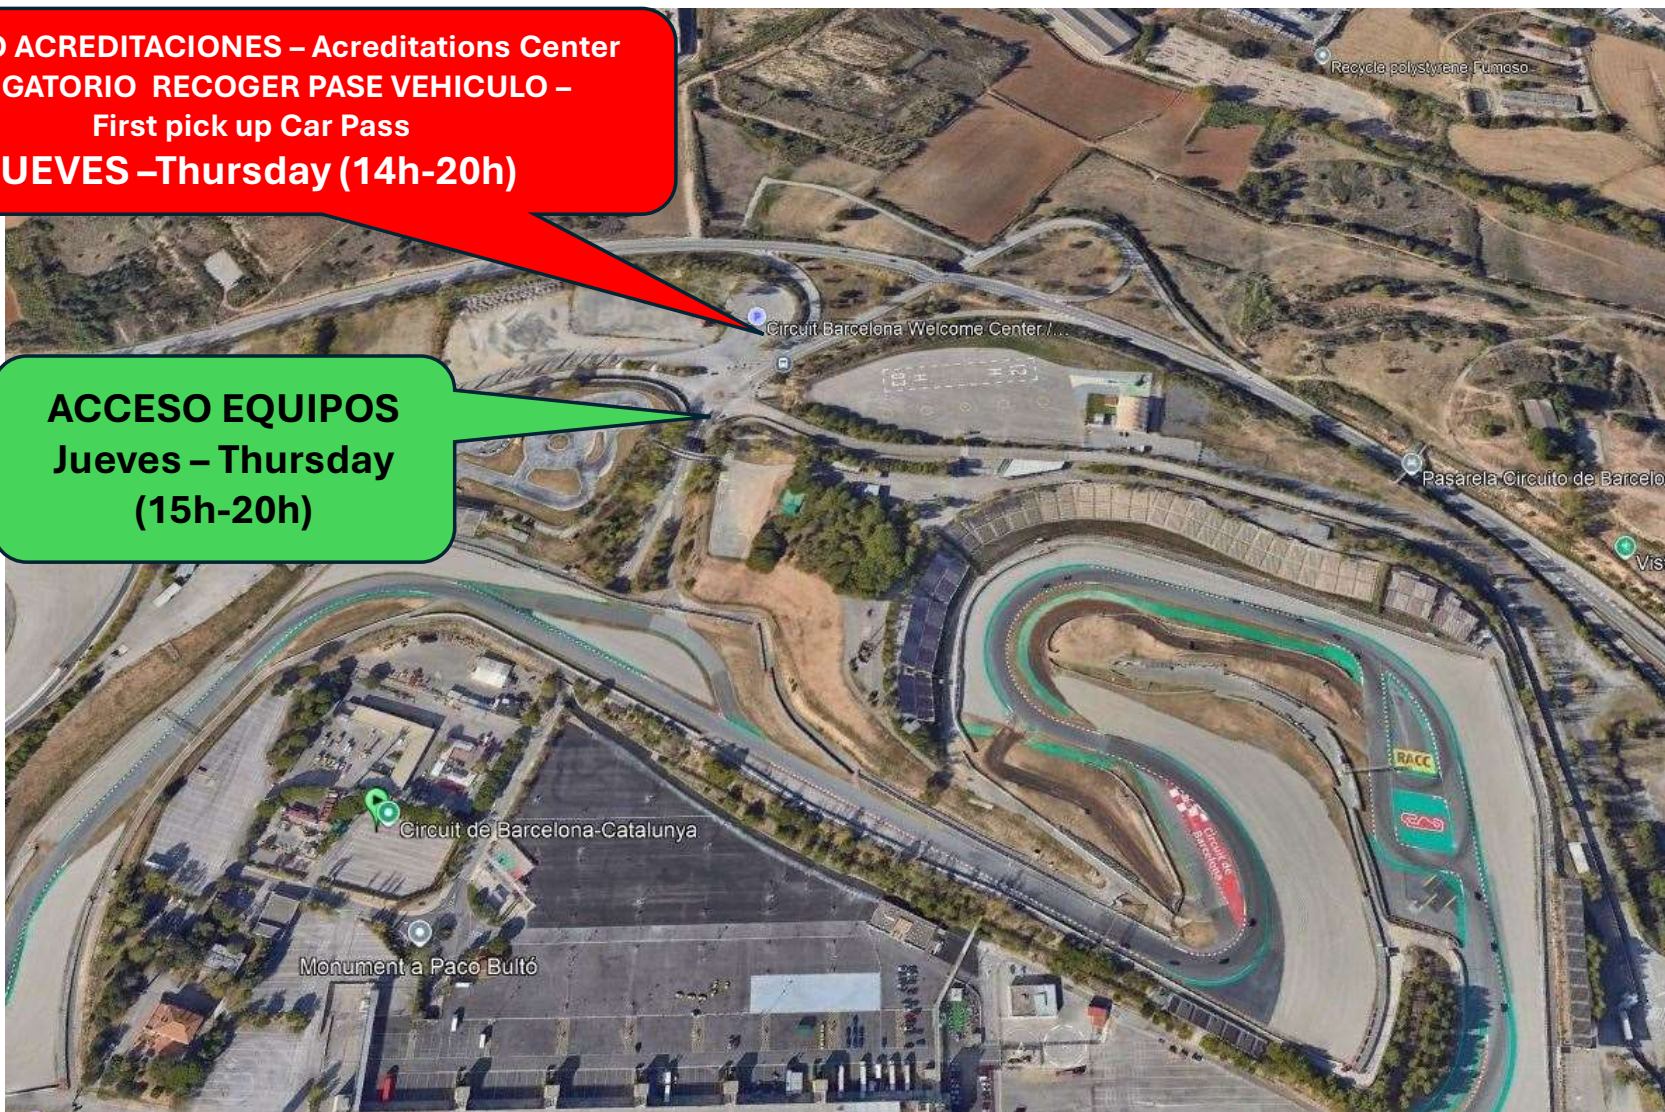

**CENTRO ACREDITACIONES – Acreditations Center  
OBLIGATORIO RECOGER PASE VEHICULO –  
First pick up Car Pass  
JUEVES –Thursday (14h-20h)**

**ACCESO EQUIPOS  
Jueves – Thursday  
(15h-20h)**

**GT-CET**  
CAMPEONATO DE ESPAÑA

**TCR Spain**  
TOURING CAR CHAMPIONSHIP

**CER**  
CAMPEONATO DE ESPAÑA RESISTENCIA

**COPA NACIONAL**  
Vale one

**Mitjet**  
INTERNATIONAL

**Circuit de Barcelona CATALUNYA**